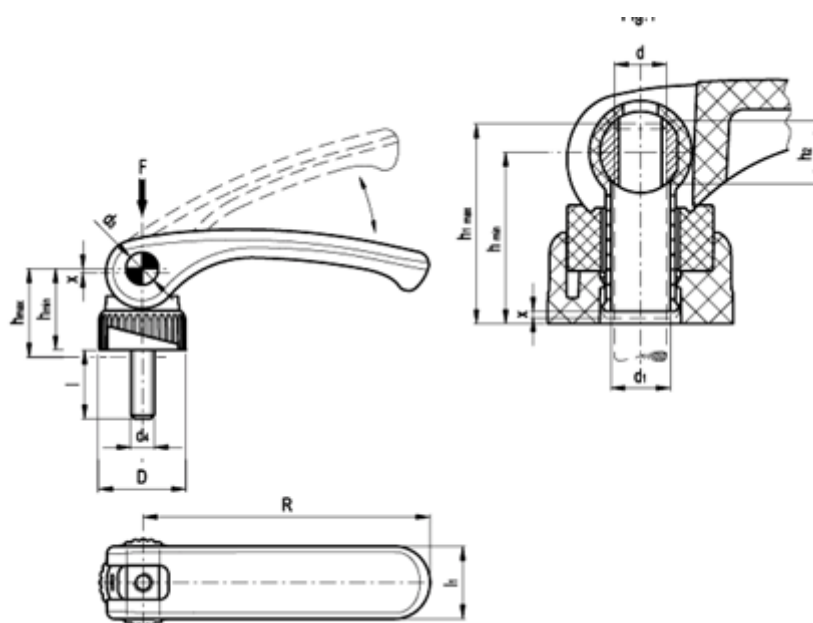

Varenummer: 2303033532  
 Beskrivelse: E+G Excenterlås  
 LAC-R-80 p-M8x25

## Mål

d	= M8	l1	= 20
D	= 25	R	= 79
d1	= 8.1	Tilspænding (Nm)	= 7000
d3	= 11	Vægt (g)	= 53
d4	= M8	x	= 1
H max	= 28		
H min	= 26.5		
l	= 25		